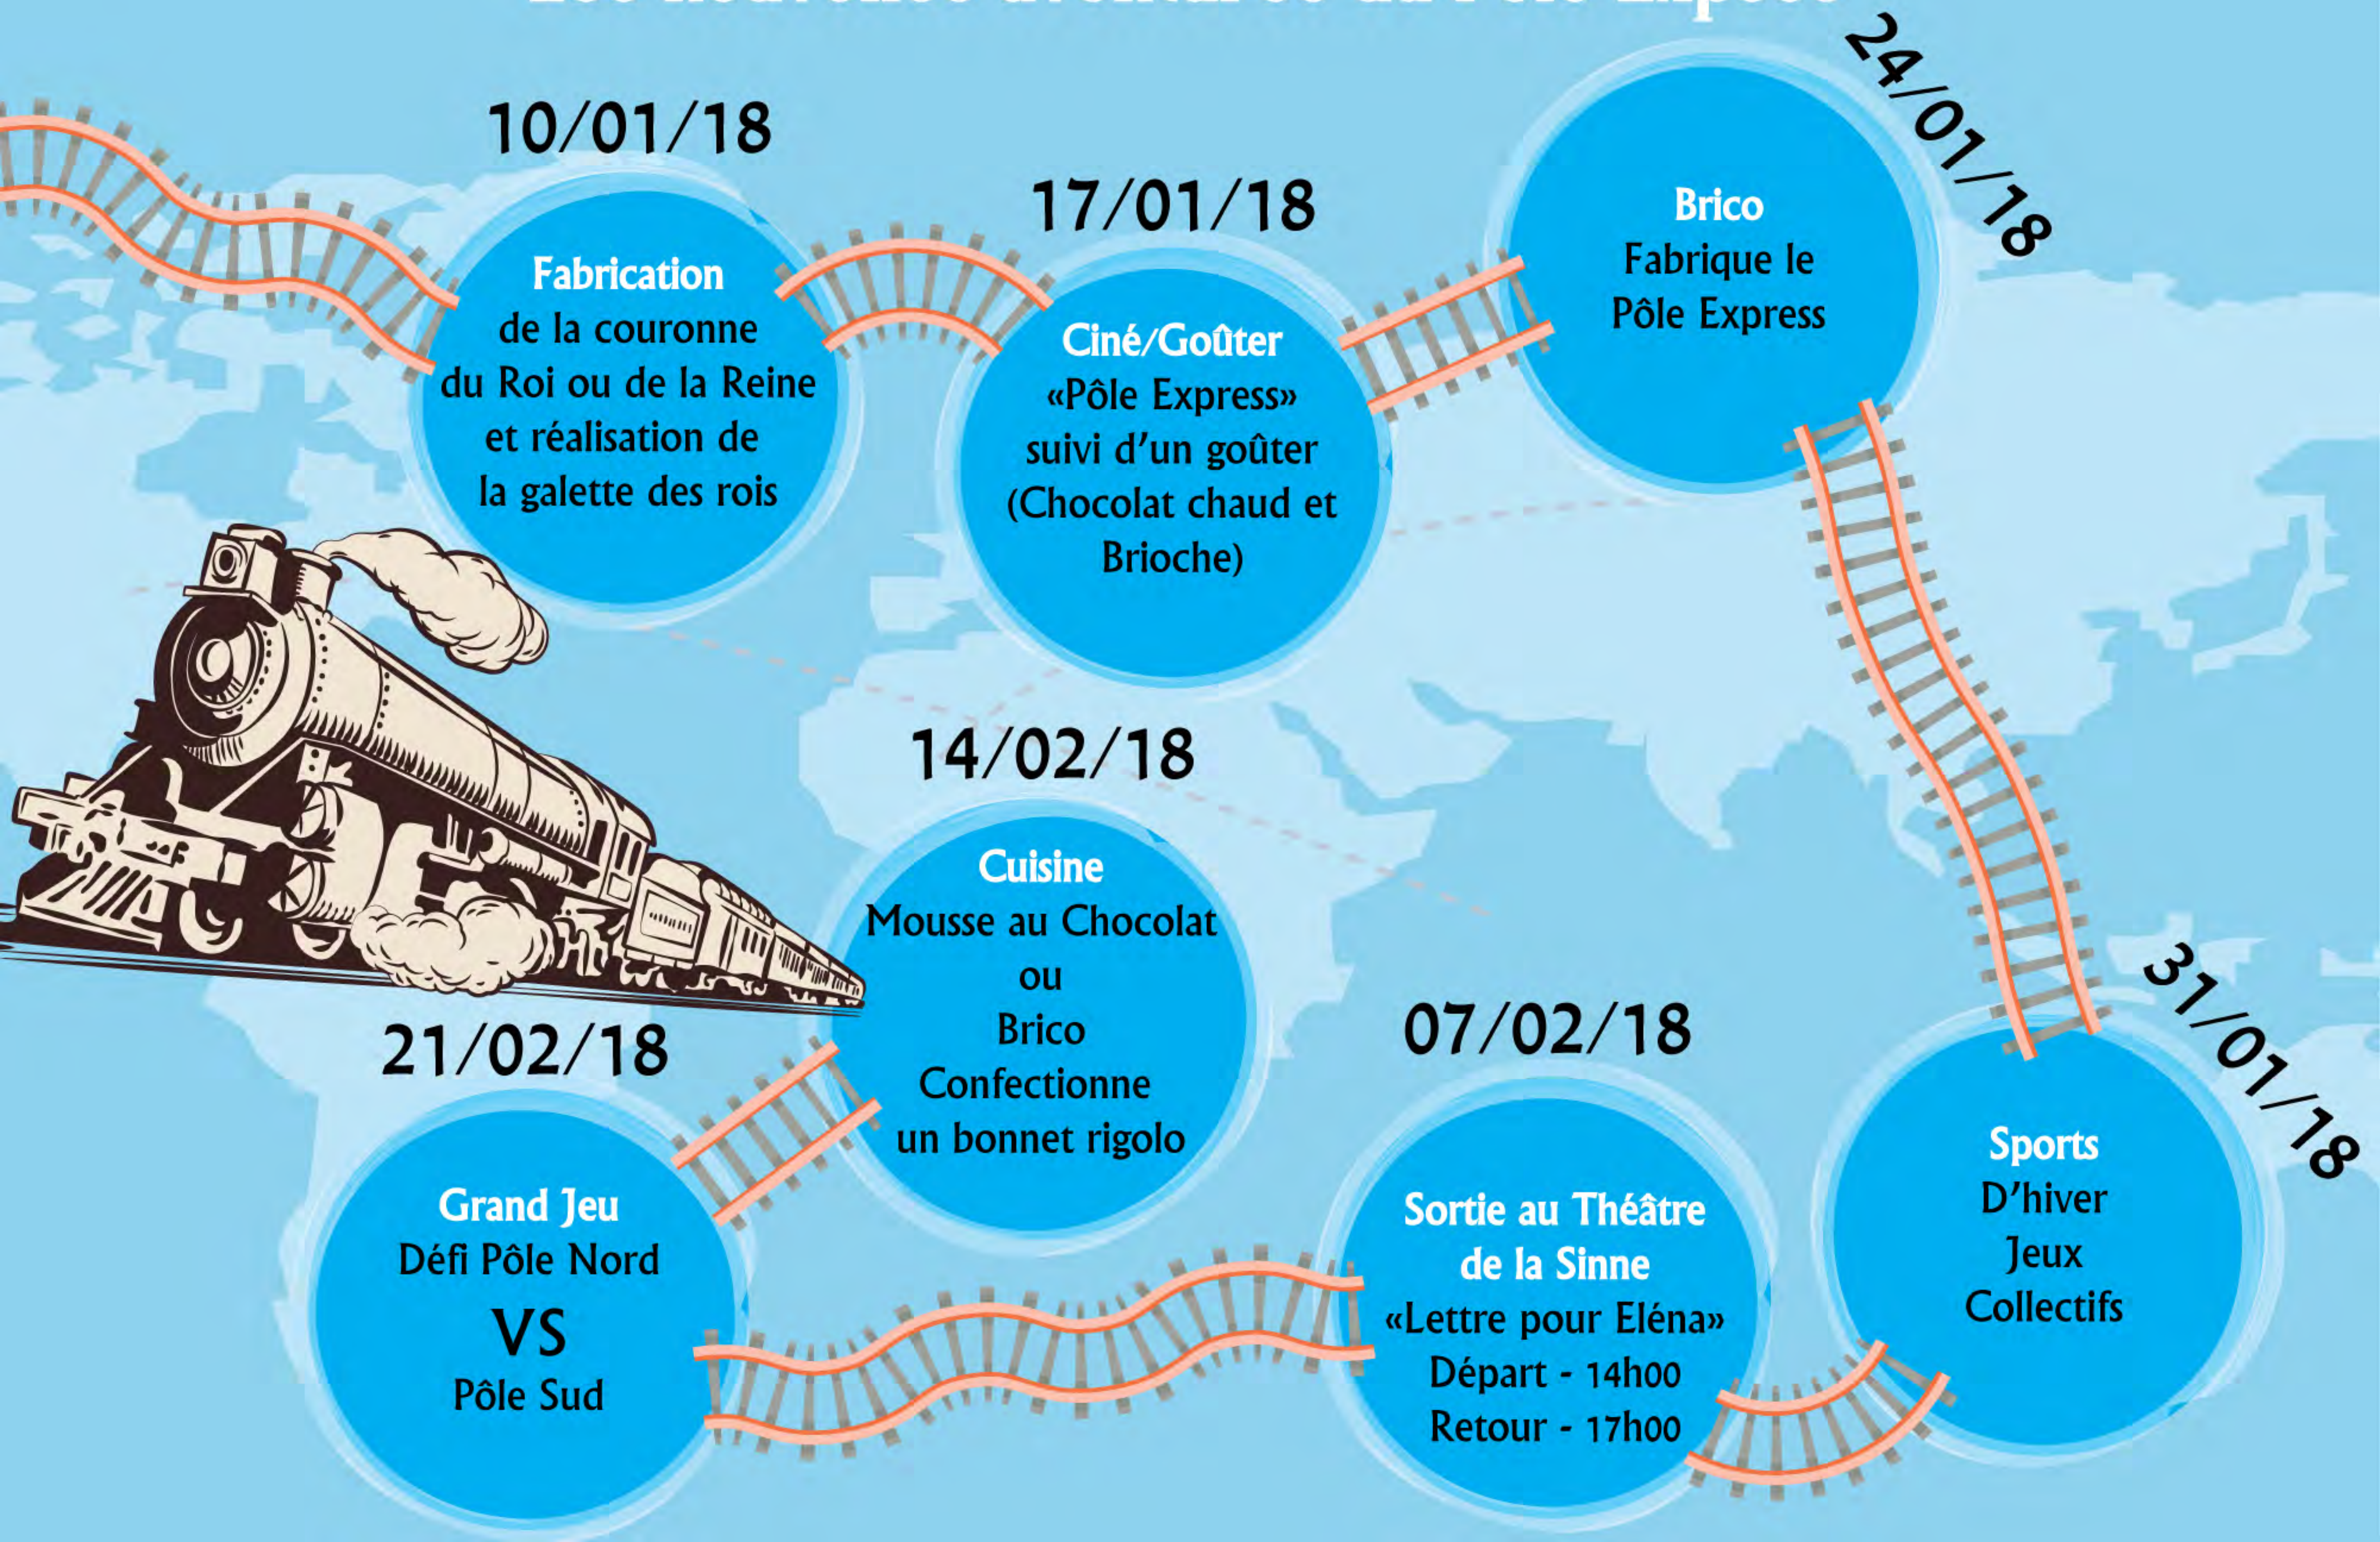

# Espace Pirouette

L'Espace Saltimbanques est un Accueil de Loisirs  
Sans Hébergement  
ouvert à tous les enfants âgés de 6 à 12 ans

# Programme

des Mercredis  
du 10/01/18 au 21/02/18

6/12 ans

LES NOUVELLES AVENTURES  
du PÔLE EXPRESS

MJC Bollwiller

Accueil de Loisirs «Espace Pirouette»

22 rue de Soultz - 68540 BOLLWILLER

Tél : 03.89.48.09.06 - [pirouette@mjc-bollwiller.fr](mailto:pirouette@mjc-bollwiller.fr)

# Les nouvelles aventures du Pôle Express

10/01/18

**Fabrication**  
de la couronne  
du Roi ou de la Reine  
et réalisation de  
la galette des rois

17/01/18

**Ciné/Goûter**  
«Pôle Express»  
suivi d'un goûter  
(Chocolat chaud et  
Brioche)

**Brico**

Fabrique le  
Pôle Express

24/01/18

14/02/18

**Cuisine**  
Mousse au Chocolat  
ou  
Brico  
Confectionne  
un bonnet rigolo

07/02/18

**Sortie au Théâtre  
de la Sinne**  
«Lettre pour Eléna»  
Départ - 14h00  
Retour - 17h00